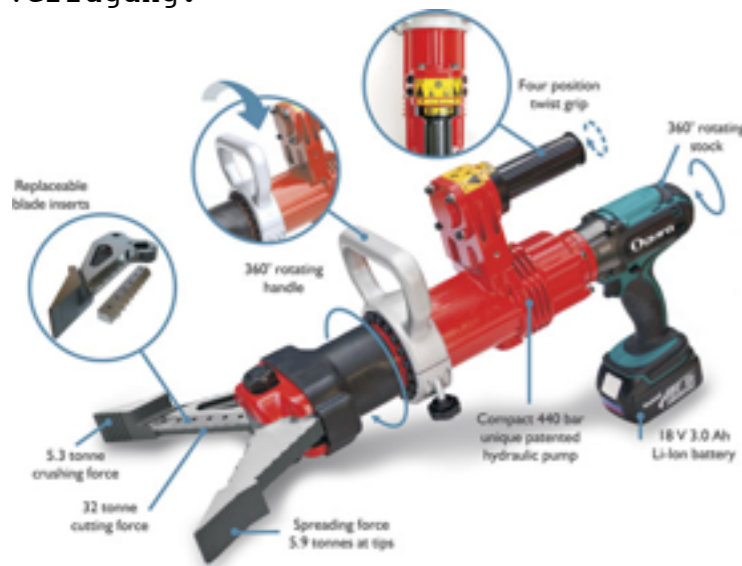

„unser“ Stand,

Heavy Rescue Germany ist „Untermieter“, und zwar bei **H26, J01** VimpeX/ **OGURA**. Das sind die sehr coolen, kleinen Hydraulikwerkzeuge.

Dort trifft ihr uns **durchgehend von Montag Mittag bis Freitag Mittag**. Wir stehen Euch für Informationen zu Ausbildung, Gerät und Beratung zur Verfügung.