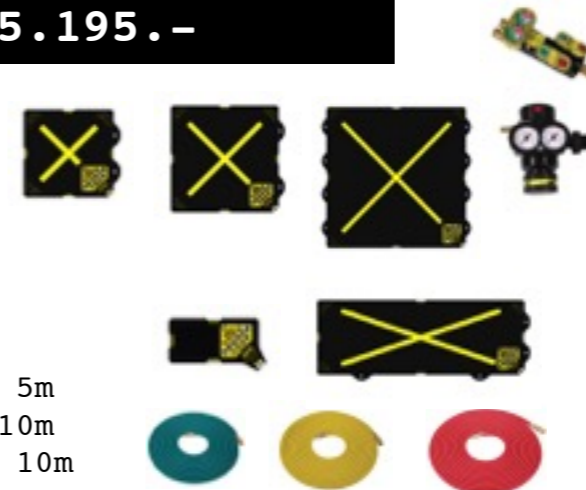

RW KIT** €5.195.-

- 1xKPI3
- 1xKPI12
- 1xKPI22
- 1xKPI35L
- 1xKPI44
- 1xKPI74
- 1xDruckminderer
- 1xSteuerorgan
- 1xSchlauch grün 5m
- 1xSchlauch rot 10m
- 1xSchlauch gelb 10m